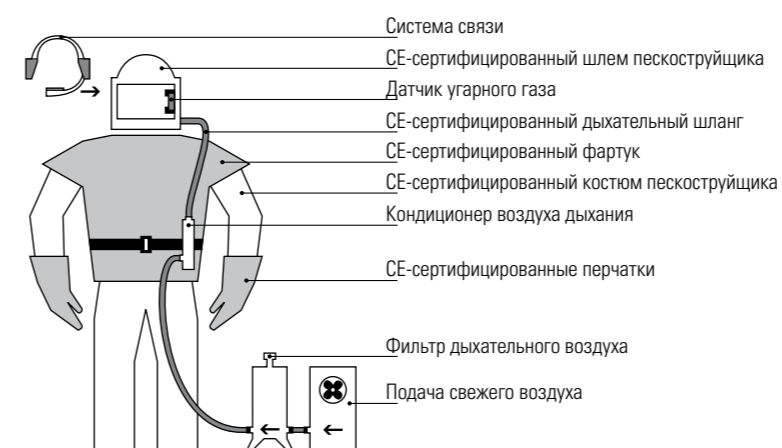

Компоненты системы